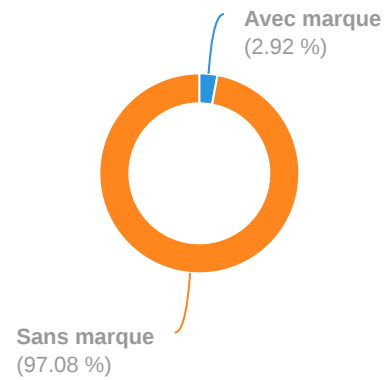

### Recherche organique : Carte de positionnement de la concurrence

FR | anthedesign.fr

### Recherche organique avec marque

FR | anthedesign.fr

**352** 0% TRAFIC

Mots clés 2

### Marque et sans marque

FR | anthedesign.fr

**0.33%** Trafic de marques  
**99.67%** Trafic sans marque

### Recherche organique : Tendence du trafic avec marque

FR | anthedesign.fr