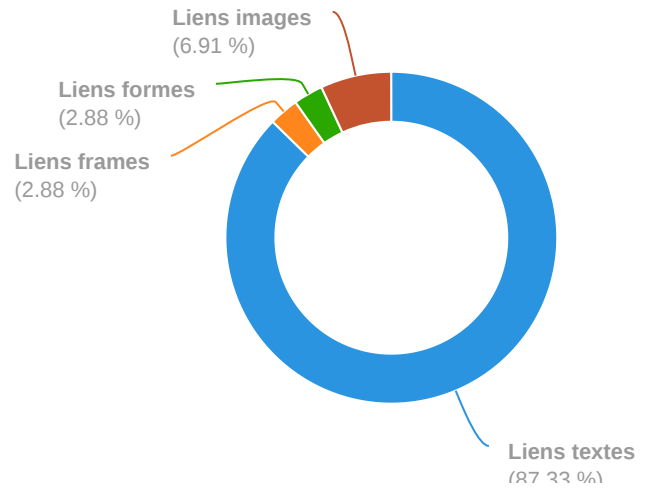

Types de backlinks

anthedesign.fr

31.4K Liens textes
92 Liens frames
0 Liens formes
2.5K Liens images

Backlinks : Meilleurs domaines référents

Domaine racine: anthedesign.fr

Root Domain	Backlinks	IP / Pays
gilbertweb.org	3,058	188.165.53.185
compalex.org	1,154	51.91.236.255
margoom.com	1,059	146.59.233.209
caratenly.fr	688	51.68.47.5
wiizl.com	497	172.67.133.103

Backlinks : Principales pages référencées

Domaine racine: anthedesign.fr

Titre et URL	Domaines	Backlinks
Agence web AntheDesign : création et refonte de site internet https://www.anthedesign.fr/	519	18,018
Page non trouvée | Agence web oise, création et refonte de site internet, référencement https://www.anthedesign.fr/metiers-du-web-2/consultant-seo/faute	258	582
Pour un devis gratuit, n'hésitez pas à utiliser notre formulaire de contact https://www.anthedesign.fr/contact/	240	341
Création de site Internet: agence web AntheDesign dans l'Oise http://www.anthedesign.fr/	180	1,237
Hugo Essique https://www.anthedesign.fr/author/hugo-essique/	68	680