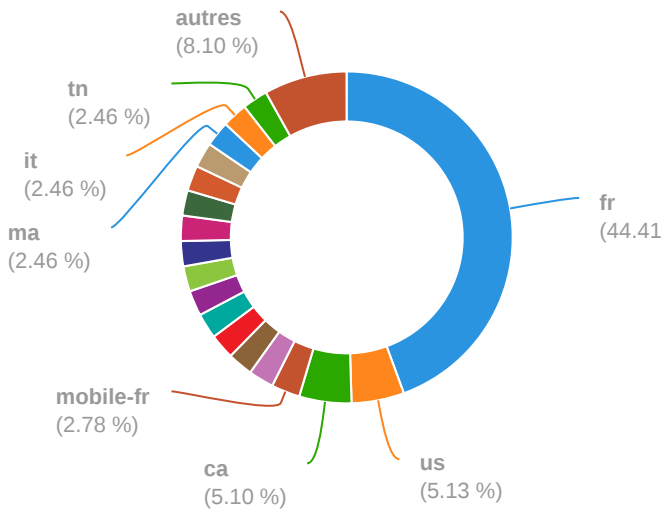

### Recherche payante : Récapitulatif

FR | anthedesign.fr

**0** 0% TRAFIC

Mots clés	0	0%
Coût du trafic	\$0	0%

### Backlinks : Récapitulatif

Domaine racine: anthedesign.fr

**34.0K** TOTAL DE BACKLINKS

Domaines référents	3K	Éditeurs	4
IP référentes	2K	Annonces	0

### Annonces display : Récapitulatif

anthedesign.fr

**4** NOMBRE TOTAL D'ANNONCES

### Recherche organique : Mots clés par pays

anthedesign.fr