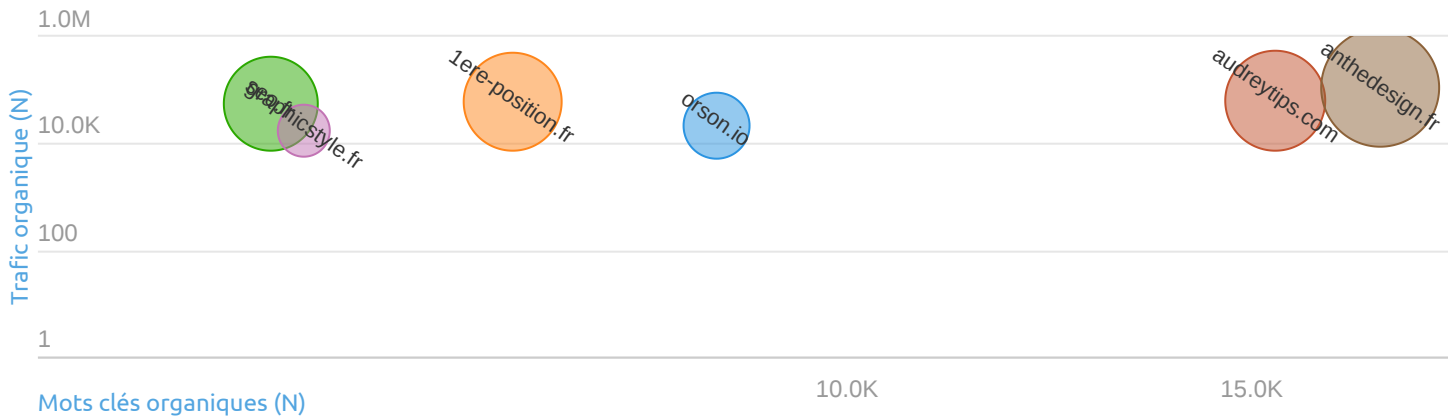

## Recherche organique : Répartition des positions des mots clés

FR | anthedesign.fr

## Recherche organique : Principaux concurrents (12,298)

FR | anthedesign.fr

Concurrent	Mots clés com.	Mots clés SE	Niveau de conc.
<a href="#">orson.io</a>	389	8.4k	11%
<a href="#">1ere-position.fr</a>	326	5.9k	10%
<a href="#">seo.fr</a>	266	2.9k	10%
<a href="#">audreytips.com</a>	394	15.3k	9%

Concurrent	Mots clés. com.	Mots clés SE	Niveau de conc.
graphicstyle.fr	205	3.3k	9%

### Recherche organique : Carte de positionnement de la concurrence

FR | anthedesign.fr