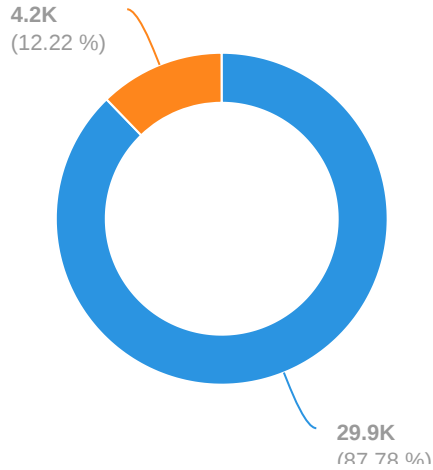

## Backlinks : Meilleurs ancrages

Domaine racine: anthedesign.fr

Ancrages	Pourcentage	Domaines	Backlinks
<a href="#">agence anthedesign</a>	20%	34	4,076
<a href="#">comment gérer plusieurs réseaux sociaux simultanément ?</a>	15%	3	3,060
<a href="#">Empty anchor</a>	10%	205	2,053
<a href="#">anthedesign</a>	7%	160	1,369
<a href="#">hébergement - agence web anthedesign</a>	4%	1	805

## Backlinks : Follow et Nofollow

anthedesign.fr

29.9K Liens follow  
4.2K Liens nofollow